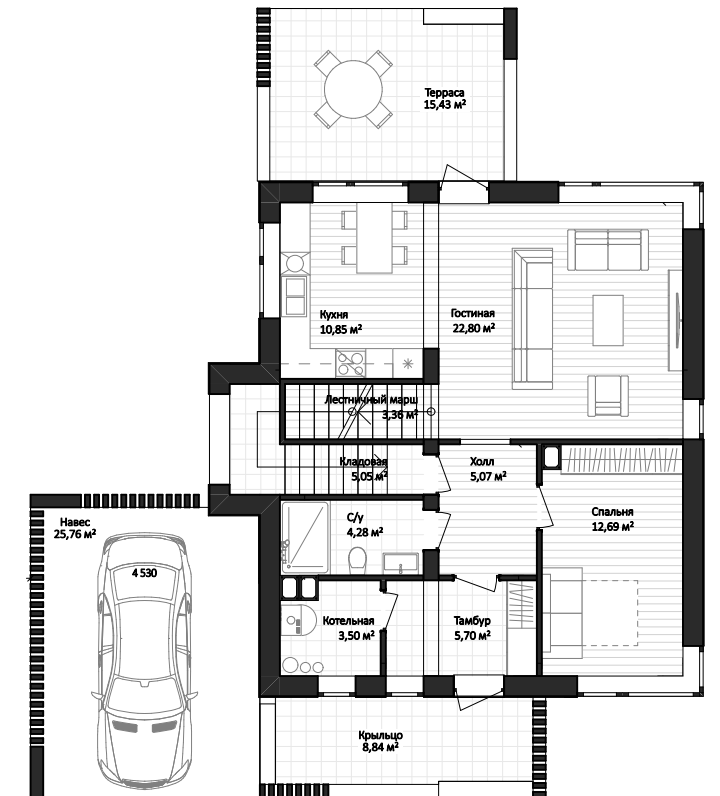

1 этаж

Тамбур-прихожая	5,7 м ²
Котельная	3,5 м ²
Холл-1	5,07 м ²
Санузел-1	4,28 м ²
Кладовая	5,05 м ²
Спальня-1	12,69 м ²
Гостиная	22,8 м ²
Кухня	10,85 м ²
Лестничный марш	3,36 м ²
Крыльцо	8,84 м ²
Терраса	15,43 м ²
Навес	25,76 м ²

Площадь 123,33 м²

2 этаж

Холл-2	7,21 м ²
Санузел-2	5,63 м ²
Постирочная	5,11 м ²
Мастер-спальня	15,75 м ²
Санузел-3	5,63 м ²
Спальня-2	13,75 м ²
Спальня-3	13,89 м ²
Балкон	8,27 м ²

Площадь 75,24 м²

Общая площадь 198,57 м²