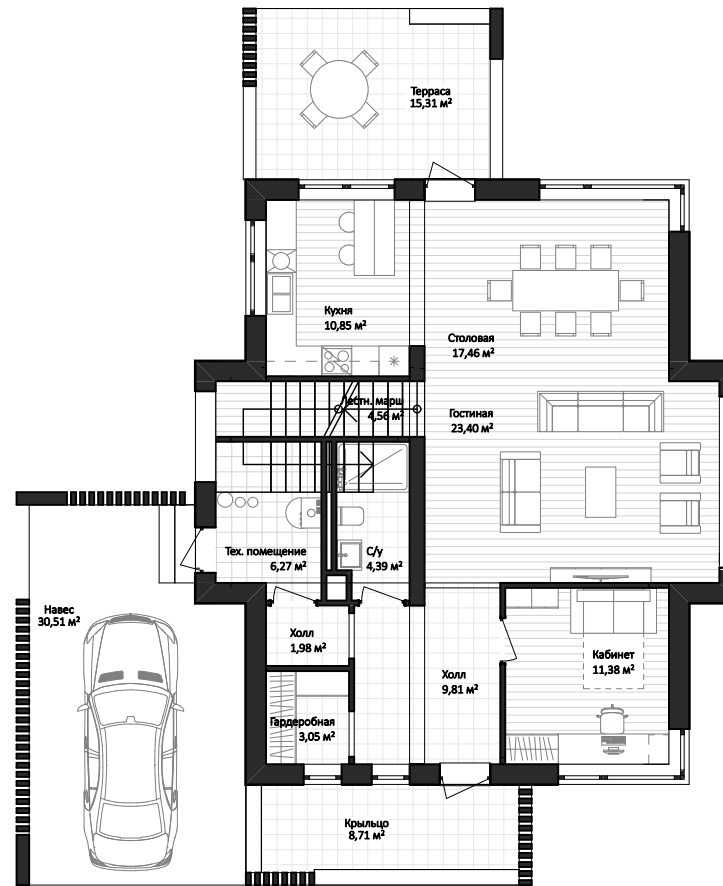

1 этаж

Холл-1	9,81 м ²
Гардеробная -1	3,05 м ²
Холл-2	1,98 м ²
Санузел-1	4,39 м ²
Котельная	6,27 м ²
Кабинет	11,38 м ²
Гостиная	23,40 м ²
Столовая	17,46 м ²
Кухня	10,85 м ²
Лестничный марш	4,56 м ²
Крыльцо	8,71 м ²
Терраса	15,31 м ²
Навес	30,51 м ²

Площадь 147,68 м²

2 этаж

Холл-3	11,38 м ²
Санузел-2	6,70 м ²
Мастер-спальня	16,63 м ²
Санузел-3	5,27 м ²
Гардеробная-2	4,73 м ²
Спальня-1	13,62 м ²
Спальня-2	13,82 м ²
Спальня-3	13,82 м ²
Балкон-1	8,84 м ²
Балкон-2	14,40 м ²

Площадь 109,21 м²

Общая площадь 256,89 м²