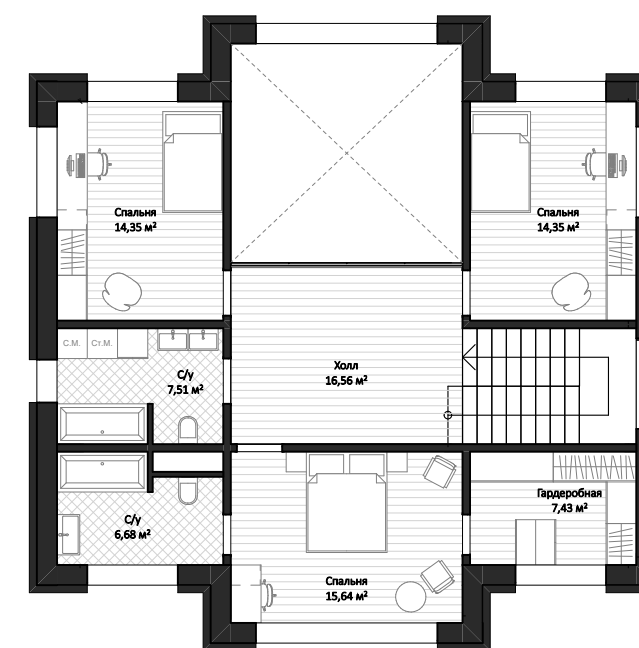

## 1 этаж

Тамбур	13,16 м <sup>2</sup>
Гардеробная-1	7,20 м <sup>2</sup>
Котельная	7,20 м <sup>2</sup>
Холл-1	13,42 м <sup>2</sup>
Лестничной холл	7,94 м <sup>2</sup>
Санузел-1	2,41 м <sup>2</sup>
Санузел-2	4,17 м <sup>2</sup>
Гостиная	25,30 м <sup>2</sup>
Спальня-1	13,92 м <sup>2</sup>
Кухня	10,20 м <sup>2</sup>
Кладовая	3,95 м <sup>2</sup>
Крыльцо	8,27 м <sup>2</sup>
Терраса	20,91 м <sup>2</sup>

**Площадь 138,59 м<sup>2</sup>**

## 2 этаж

Холл-2	16,56 м <sup>2</sup>
Санузел-3	7,51 м <sup>2</sup>
Спальня-2	14,35 м <sup>2</sup>
Спальня-3	14,35 м <sup>2</sup>
Мастер-спальня	15,64 м <sup>2</sup>
Санузел-4	6,68 м <sup>2</sup>
Гардеробная-2	7,43 м <sup>2</sup>

**Площадь 82,52 м<sup>2</sup>**

**Общая площадь 221,11 м<sup>2</sup>**