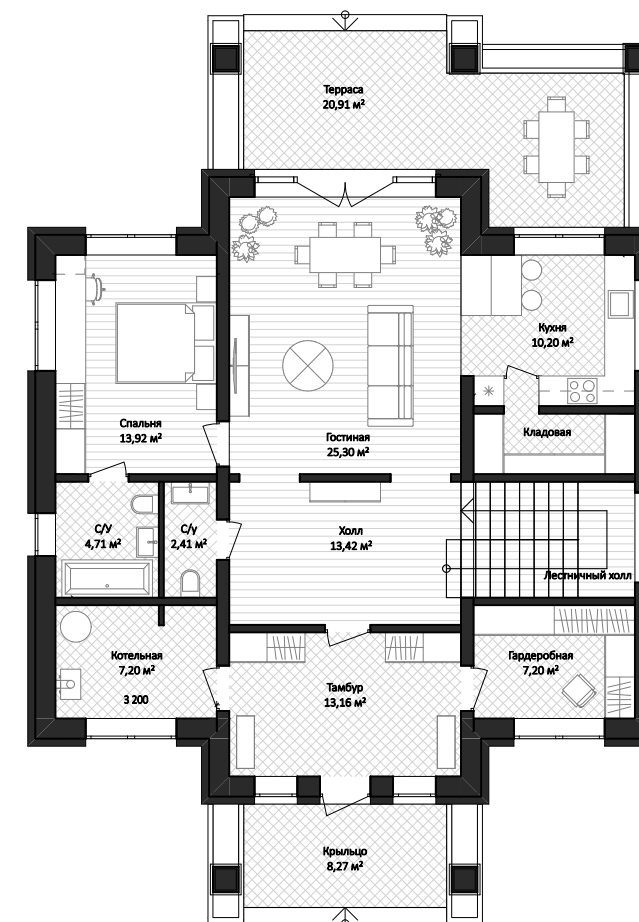

## 1 этаж

Тамбур	13,16 м <sup>2</sup>
Гардеробная-1	7,20 м <sup>2</sup>
Котельная	7,20 м <sup>2</sup>
Холл-1	13,42 м <sup>2</sup>
Лестничной холл	7,94 м <sup>2</sup>
Санузел-1	2,41 м <sup>2</sup>
Санузел-2	4,17 м <sup>2</sup>
Гостиная	25,30 м <sup>2</sup>
Спальня-1	13,92 м <sup>2</sup>
Кухня	10,20 м <sup>2</sup>
Кладовая	3,95 м <sup>2</sup>
Крыльцо	8,27 м <sup>2</sup>
Терраса	20,91 м <sup>2</sup>

**Площадь 138,59 м<sup>2</sup>**

## 2 этаж

Холл-2	16,56 м <sup>2</sup>
Санузел-3	7,51 м <sup>2</sup>
Спальня-2	14,35 м <sup>2</sup>
Спальня-3	14,35 м <sup>2</sup>
Мастер-спальня	15,64 м <sup>2</sup>
Санузел-4	6,68 м <sup>2</sup>
Гардеробная-2	7,43 м <sup>2</sup>

**Площадь 82,52 м<sup>2</sup>**

**Общая площадь 221,11 м<sup>2</sup>**