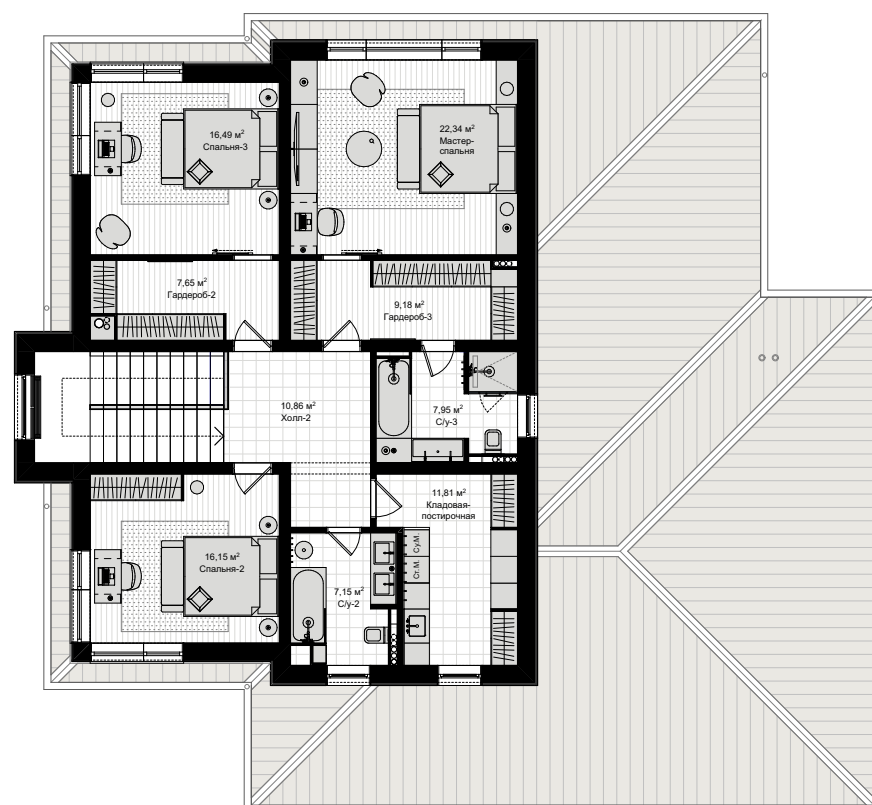

1 этаж

Тамбур-прихожая	8,82 м ²
Котельная-кладовая	6,24 м ²
Гардероб-1	6,01 м ²
Холл-1	10,45 м ²
Санузел-1	5,75 м ²
Кладовая-1	5,27 м ²
Спальня-1	16,15 м ²
Кладовая-2	9,12 м ²
Кухня-гостиная	52,77 м ²
Инвентарная	15,85 м ²
Крыльцо	6,51 м ²
Терраса	22,27 м ²
Навес	43,00 м ²

Площадь 208,21 м²

2 этаж

Холл-2	10,86 м ²
Санузел-2	7,15 м ²
Кладовая-постирочная	11,81 м ²
Спальня-2	16,15 м ²
Гардероб-2	7,65 м ²
Спальня-3	16,49 м ²
Гардероб-3	9,18 м ²
Мастер-спальня	22,34 м ²
Санузел-3	7,95 м ²

Площадь 109,58 м²

Общая площадь 317,79 м²