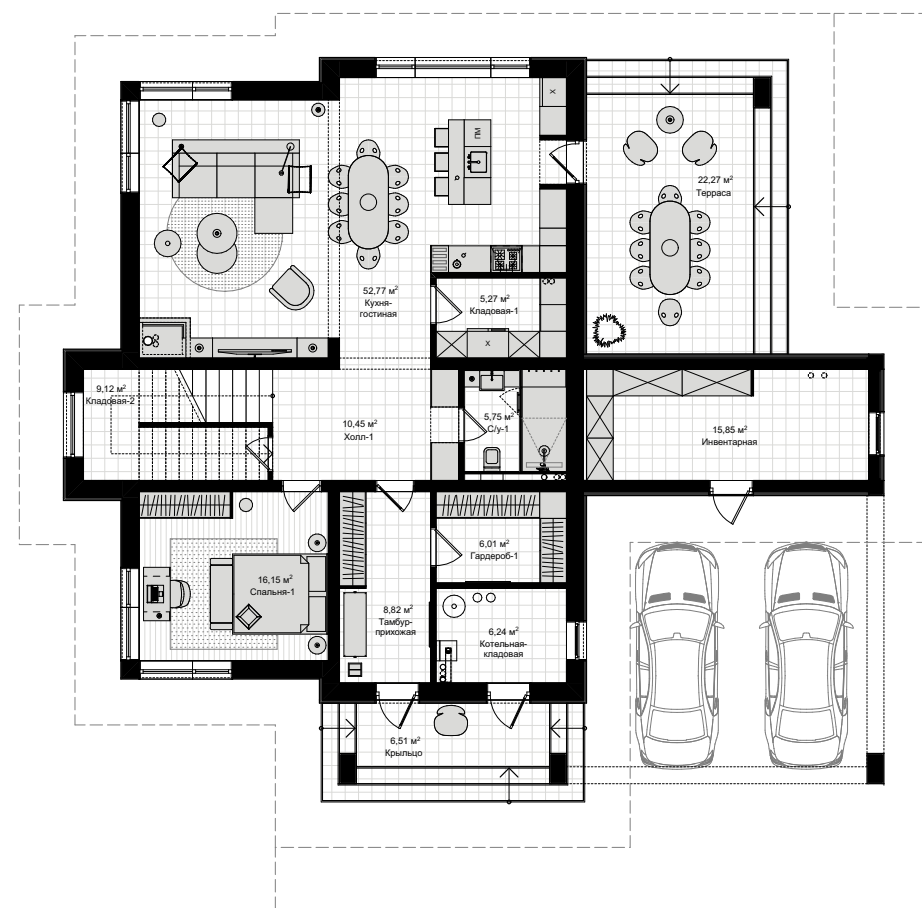

1 этаж

Тамбур-прихожая	8,82 м ²
Котельная-кладовая	6,24 м ²
Гардероб-1	6,01 м ²
Холл-1	10,45 м ²
Санузел-1	5,75 м ²
Кладовая-1	5,27 м ²
Спальня-1	16,15 м ²
Кладовая-2	9,12 м ²
Кухня-гостиная	52,77 м ²
Инвентарная	15,85 м ²
Крыльцо	6,51 м ²
Терраса	22,27 м ²
Навес	43,00 м ²

Площадь 208,21 м²

2 этаж

Холл-2	10,86 м ²
Санузел-2	7,15 м ²
Кладовая-постирочная	11,81 м ²
Спальня-2	16,15 м ²
Гардероб-2	7,65 м ²
Спальня-3	16,49 м ²
Гардероб-3	9,18 м ²
Мастер-спальня	22,34 м ²
Санузел-3	7,95 м ²

Площадь 109,58 м²

Общая площадь 317,79 м²